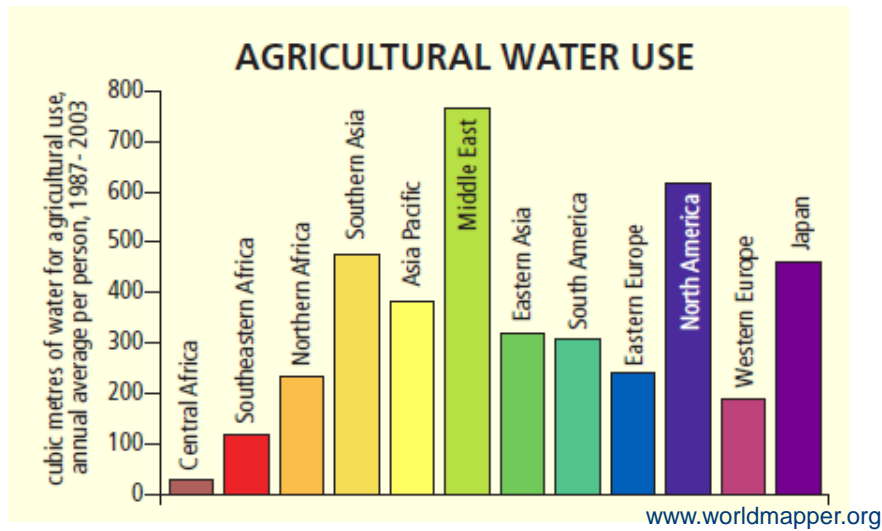

5

**DAAD**

Deutscher Akademischer Austausch Dienst  
German Academic Exchange Service

**Ostfalia**  
Hochschule für angewandte  
Wissenschaften

The average annual water use in Germany

**Ostfalia**  
Hochschule für angewandte  
Wissenschaften

Average annual rainfall in Germany

**DAAD**

Deutscher Akademischer Austausch Dienst  
German Academic Exchange Service

**Ostfalia**  
Hochschule für angewandte  
Wissenschaften

Suderburg

**DAAD**

Deutscher Akademischer Austausch Dienst  
German Academic Exchange Service