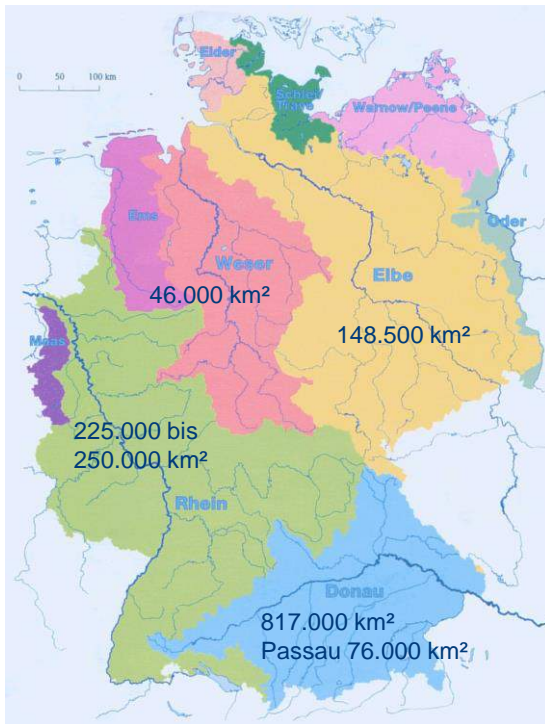

**Ostfalia**  
 Hochschule für angewandte  
 Wissenschaften

Suderburg

### Population

People per km<sup>2</sup>

4

**Ostfalia**  
Hochschule für angewandte  
Wissenschaften

**River catchments**  
(american english: watersheds)  
**in Germany**  
as defined by the European  
water frame work directive