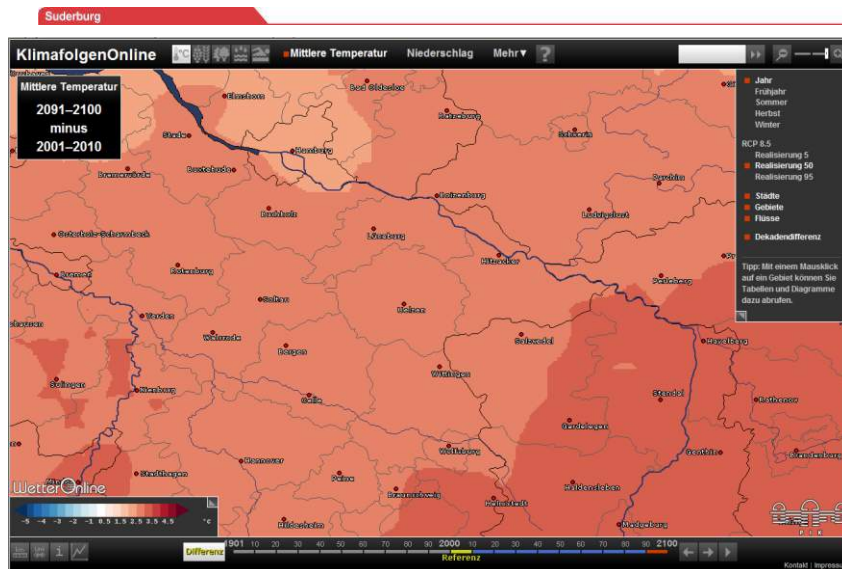

DAAD

Deutscher Akademischer Austausch Dienst
German Academic Exchange Service

Ostfalia
Hochschule für angewandte
Wissenschaften