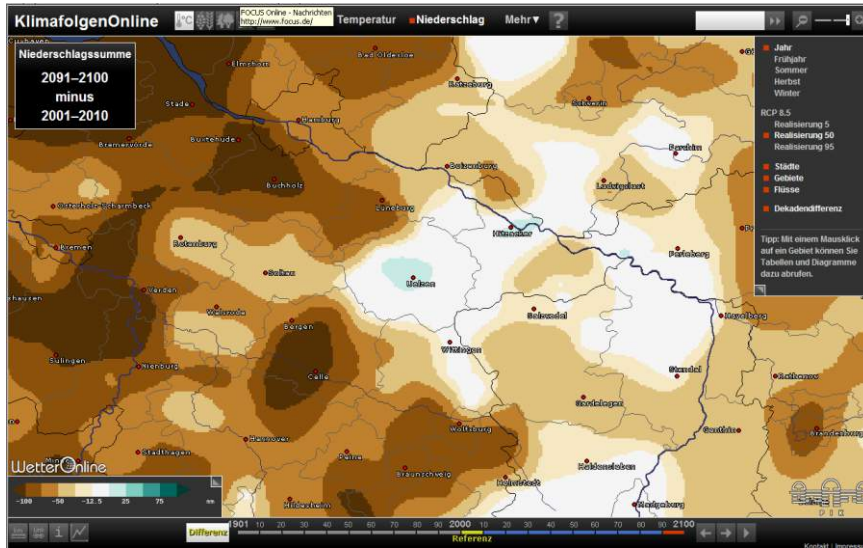

Ostfalia  
Hochschule für angewandte  
Wissenschaften

DAAD

Deutscher Akademischer Austausch Dienst  
German Academic Exchange Service

Ostfalia  
Hochschule für angewandte  
Wissenschaften

Suderburg

13

DAAD

Deutscher Akademischer Austausch Dienst  
German Academic Exchange Service