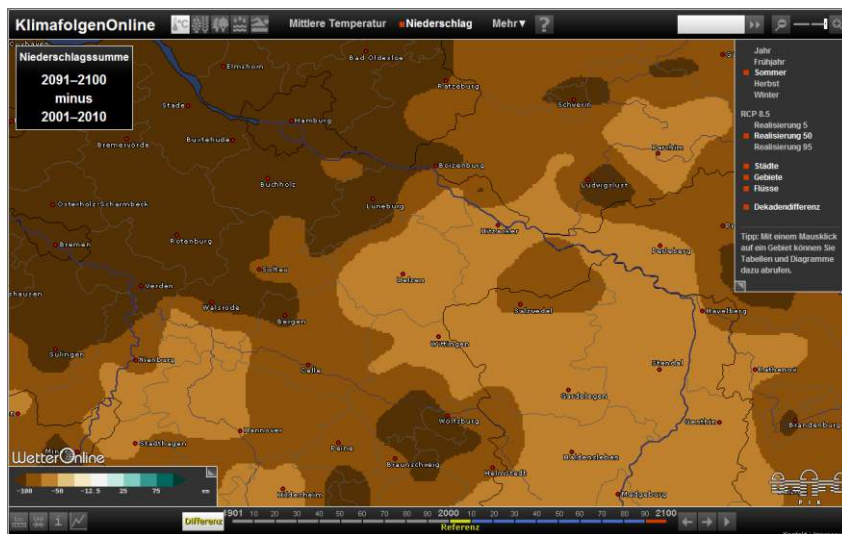

13

DAAD

Deutscher Akademischer Austausch Dienst
German Academic Exchange Service

Ostfalia
Hochschule für angewandte
Wissenschaften

Suderburg