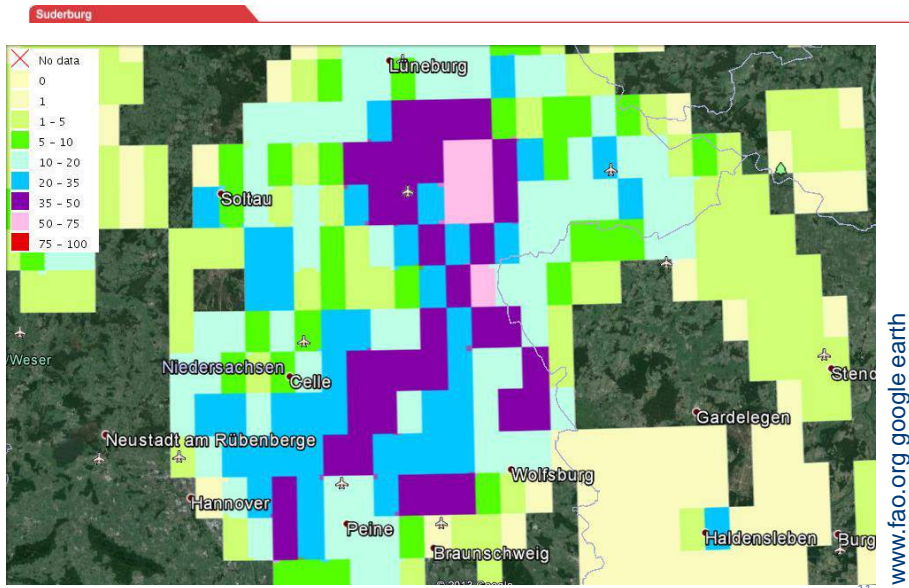

Suderburg

www.fao.org

DAAD

Deutscher Akademischer Austausch Dienst  
German Academic Exchange Service

Ostfalia  
Hochschule für angewandte  
Wissenschaften

DAAD

Deutscher Akademischer Austausch Dienst  
German Academic Exchange Service